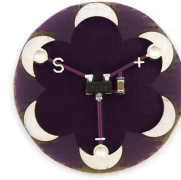

LilyPad Buzzer

08464

LilyPad Light Sensor

08464

LilyPad Light Sensor

08467

LilyPad Tri-Color LED

08467

LilyPad Tri-Color LED

08468

LilyPad Vibe Board

08468

LilyPad Vibe Board

08735 08735

LilyPad Bright White LED

08776 08776

LilyPad Button Board

08777

LilyPad Temperature Sensor

08777

08465

LilyPad Arduino Main Board

08465

LilyPad Arduino Main Board