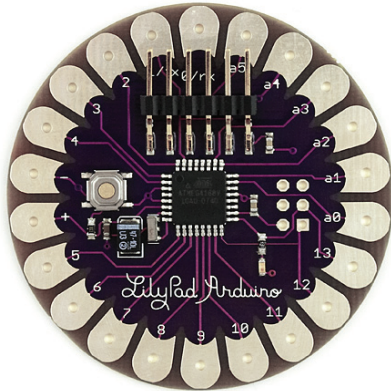

LilyPad Buzzer

08464

LilyPad Light Sensor

08464

LilyPad Light Sensor

08467

LilyPad Tri-Color LED

08467

LilyPad Tri-Color LED

08468

LilyPad Vibe Board

08468

LilyPad Vibe Board

08735 08735

LilyPad Bright White LED

08776 08776

LilyPad Button Board

08777

LilyPad Temperature Sensor

08777

08465

LilyPad Arduino Main Board

08465

LilyPad Arduino Main Board