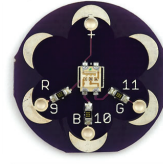

inches 1 2 3 4 5 6 7 8

08462

LilyPad Accelerometer

08462

LilyPad Accelerometer

08463

LilyPad Buzzer

08463

LilyPad Buzzer

08464

LilyPad Light Sensor

08464

LilyPad Light Sensor

08467

LilyPad Tri-Color LED

08467

LilyPad Tri-Color LED

08468

LilyPad Vibe Board

08468

LilyPad Vibe Board

08735 08735

LilyPad Bright White LED

08776 08776