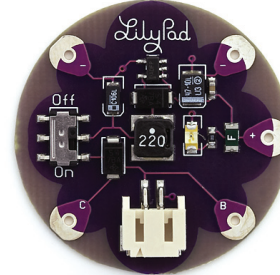

LilyPad Tri-Color LED

08468

LilyPad Vibe Board

08468

LilyPad Vibe Board

08735 08735

LilyPad Bright White LED

08776 08776

LilyPad Button Board

08777

LilyPad Temperature Sensor

08777

08465

LilyPad Arduino Main Board

08465

LilyPad Arduino Main Board

08786

LilyPad LiPower

08786

LilyPad LiPower

08466

LilyPad Power Supply

08937

LilyPad XBee