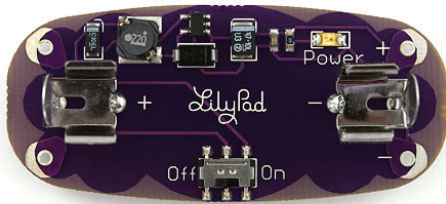

LilyPad Tri-Color LED

08468

LilyPad Vibe Board

08468

LilyPad Vibe Board

08735 08735

LilyPad Bright White LED

08776 08776

LilyPad Button Board

08777

LilyPad Temperature Sensor

08777

08465

LilyPad Arduino Main Board

08465

LilyPad Arduino Main Board

08786

LilyPad LiPower

08786

LilyPad LiPower

08466

LilyPad Power Supply

08937

LilyPad XBee